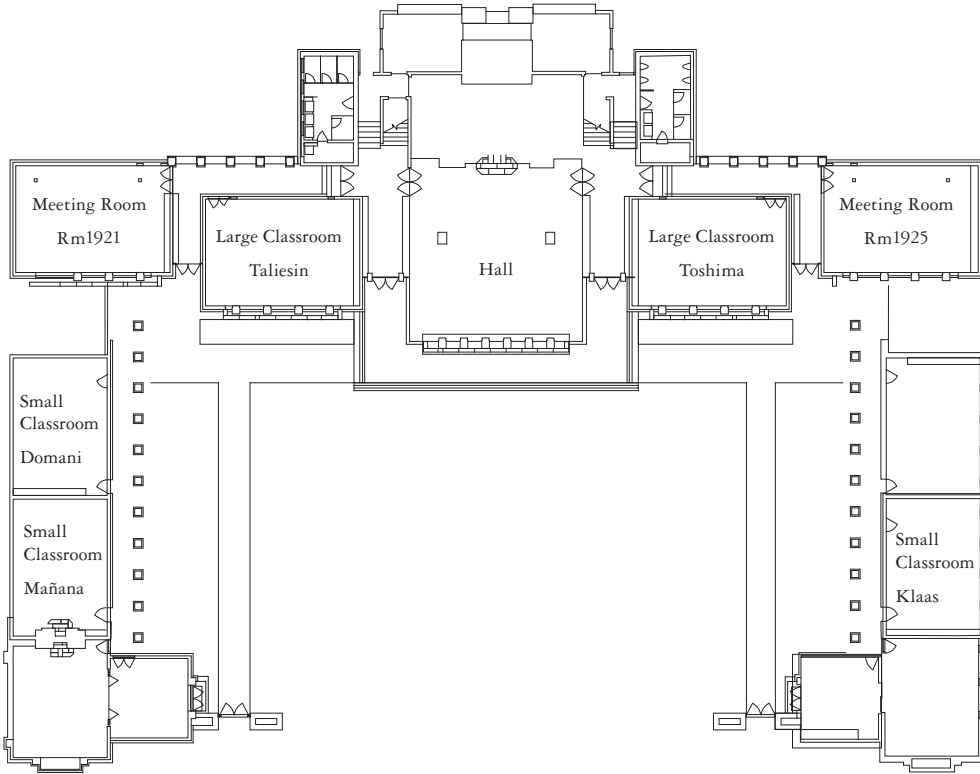

Myonichikan

2F

1F

公道

Koudou (Auditorium)

Parking